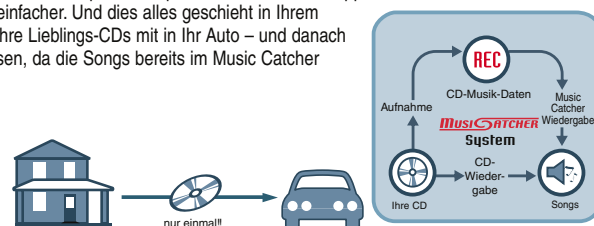

DB458RMC

CD/MP3/WMA-RECEIVER / MUSIC CATCHER

- Music Catcher (3 Stunden) • WMA-kompatibel • MP3-kompatibel mit ID3 TAG • CD-R/RW-kompatibel • Titeleingabe • CD-Text • RDS-EON-Tuner • 18 UKW, 6 MW/LW-Stationen speicherbar • Z-Enhancer-Soundanpassung • Magna Bass EX • Stoßfester Speicher (45 Sek.) • 4 x 52 W eingebauter Verstärker • 2-Kanal-Cinch-Line-Ausgang • Lautstärke-Drehregler • Screen-Saver-Funktion • Message Information • Telefon-Stummschaltung • IR-Fernbedienung (Option) • OEM-Lenkrad-Fernbedienung • Abnehmbare Frontblende

Eine Revolution der mobilen Unterhaltung. Music Catcher speichert Ihre Musik und hält Sie auf dem Laufenden.

Music Catcher

Legen Sie einfach eine CD ein, Sie können diese entweder abspielen oder die große rote Taste drücken und Songs in den Music Catcher-Siliconspeicher kopieren. Es ist wie das Rippen von MP3-Dateien von Ihren CDs auf einen PC, aber viel einfacher. Und dies alles geschieht in Ihrem Fahrzeug. Nehmen Sie also Ihre Lieblings-CDs mit in Ihr Auto – und danach können Sie sie zu Hause lassen, da die Songs bereits im Music Catcher gespeichert sind.