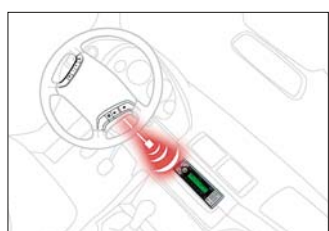

Adapter mit Infrarot-Anschluss

Kompatibel mit den älteren Clarion-Modellen (mit Infrarot-Sensor)